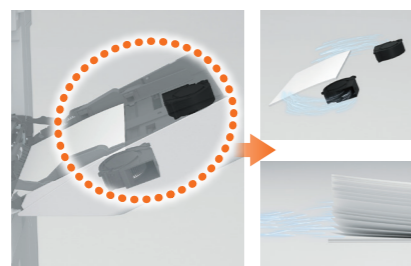

電源ONからたった6秒で高速起動、節電モードからの復旧時も約7秒でスピード印刷。カラー・モノクロともにA4片面65枚/分の高い生産性、ファーストコピータイムもカラー3.7秒・モノクロ2.7秒で印刷待ちのストレスから解放されます。

- ウォームアップタイム
- ファーストコピータイム

※室温20℃の場合。使用環境、使用条件によって変わることがあります。

タイミングを逃さず 出力作業も効率化

手差しトレイに、風を送って紙同士の貼りつきを防ぐ「エアアシスト給紙機構」を搭載。どんな用紙でも1枚ずつセットする必要がなく、コート紙のチラシやいすく欲しい長尺POP、店頭の掲示物なども、連続給紙で印刷可能となり、効果的な営業展開が期待できます。

製本モードでプロの仕上がり

コーナー綴じや2か所綴じはもちろん、中綴じ製本や、パンチ穴、折りもインラインで自動で完成。ステイブル作業や折りの手間がありません。パンフレットや広報誌など、外注の製本を内製化すれば、在庫を抱えるコストやリスクも不要になります。

※オプションが必要です。

迷わず使える 簡単さ

設定いらずで紙種を 自動判別

手差し給紙時に2種類のメディアセンサーが、用紙の種類・坪量を自動で判別して最適な設定を行います。手動による用紙設定の手間がなくなるとともに、設定ミスによるミスプリントも防ぎます。