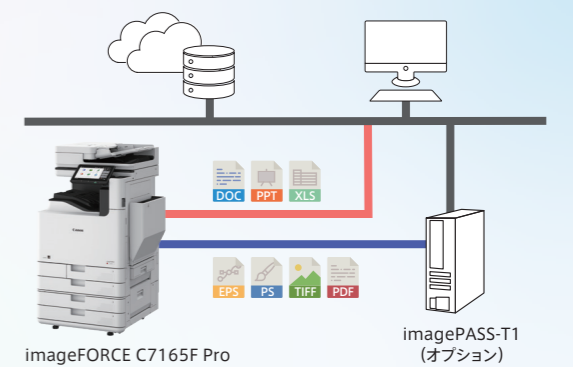

訴求力のある 美しさ

高精細な文字 & 細線で より忠実に伝達

LEDマルチチップを採用した新たな印刷方式「D²Exposure(ディー・スクエア・エクスポージャー)」により、なめらかで豊かな階調と高精細な文字を実現。チラシ、パンフレット、図面などを高い再現性で印刷でき、ビジネスに競争力をもたらします。

多彩な美しい印刷物で 営業力もアップ

商品チラシやパンフレットを光沢のあるコート紙で印刷したり、封筒や紙製ファイルにイベント情報や会社PRを入れることで、ワンランク上の訴求力で営業力アップ。店頭で活躍する長尺POPやラミネートが不要な耐水紙などにも社内ですべて印刷できます。

「食べものをみずみずしく」「細線をくっきり」となど、目的に応じたモードをドライバ上でタップするだけで、解像度・濃度・明るさなど複数の項目を最適設定します。印刷の知識や複雑な色調整作業は必要ありません。

※LIPSドライバのみ対応しています。

デフォルト

くっきり鮮やかに

※イメージです。

オフィス適合性

オフィス機能のすべてを1台に

コピー・スキャン機能やファクス、認証機能、留め置き印刷など、オフィスマシンとしての機能を集約。各種ソリューションとも連携可能です。さらに場所を選ばない省スペースデザインと静音設計。100V15A×1本があれば、チラシやプレゼン資料などの高画質出力も、報告書などのオフィス文書もこの1台で対応できるため、オフィススペースの有効活用にも繋がります。

2系統のネットワーク環境を構築することで、内蔵プリンターと外付けコントローラーの使い分けもできるため、出力データごとに最適な出力が可能です。

プリンターの可能性を広げる各種オプションの詳細はコチラ
<https://canon.jp/biz/product/printer/office-mfp/lineup/color/ffc7165fpro/price>