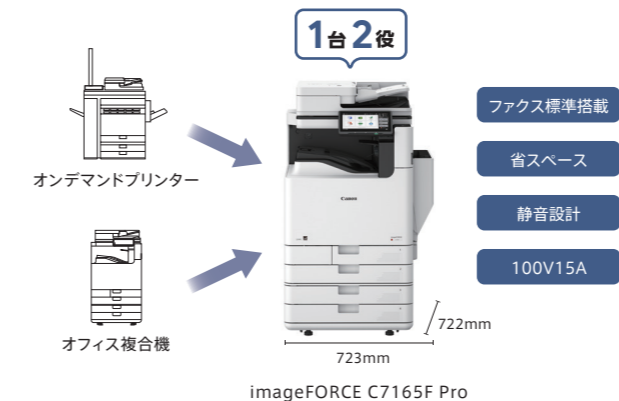

「食べものをみずみずしく」「細線をくっきり」となど、目的に応じたモードをドライバ上でタップするだけで、解像度・濃度・明るさなど複数の項目を最適設定します。印刷の知識や複雑な色調整作業は必要ありません。

※LIPSドライバのみ対応しています。

デフォルト

くっきり鮮やかに

※イメージです。

オフィス適合性

オフィス機能のすべてを1台に

コピー・スキャン機能やファクス、認証機能、留め置き印刷など、オフィスマシンとしての機能を集約。各種ソリューションとも連携可能です。さらに場所を選ばない省スペースデザインと静音設計。100V15A×1本があれば、チラシやプレゼン資料などの高画質出力も、報告書などのオフィス文書もこの1台で対応できるため、オフィススペースの有効活用にも繋がります。